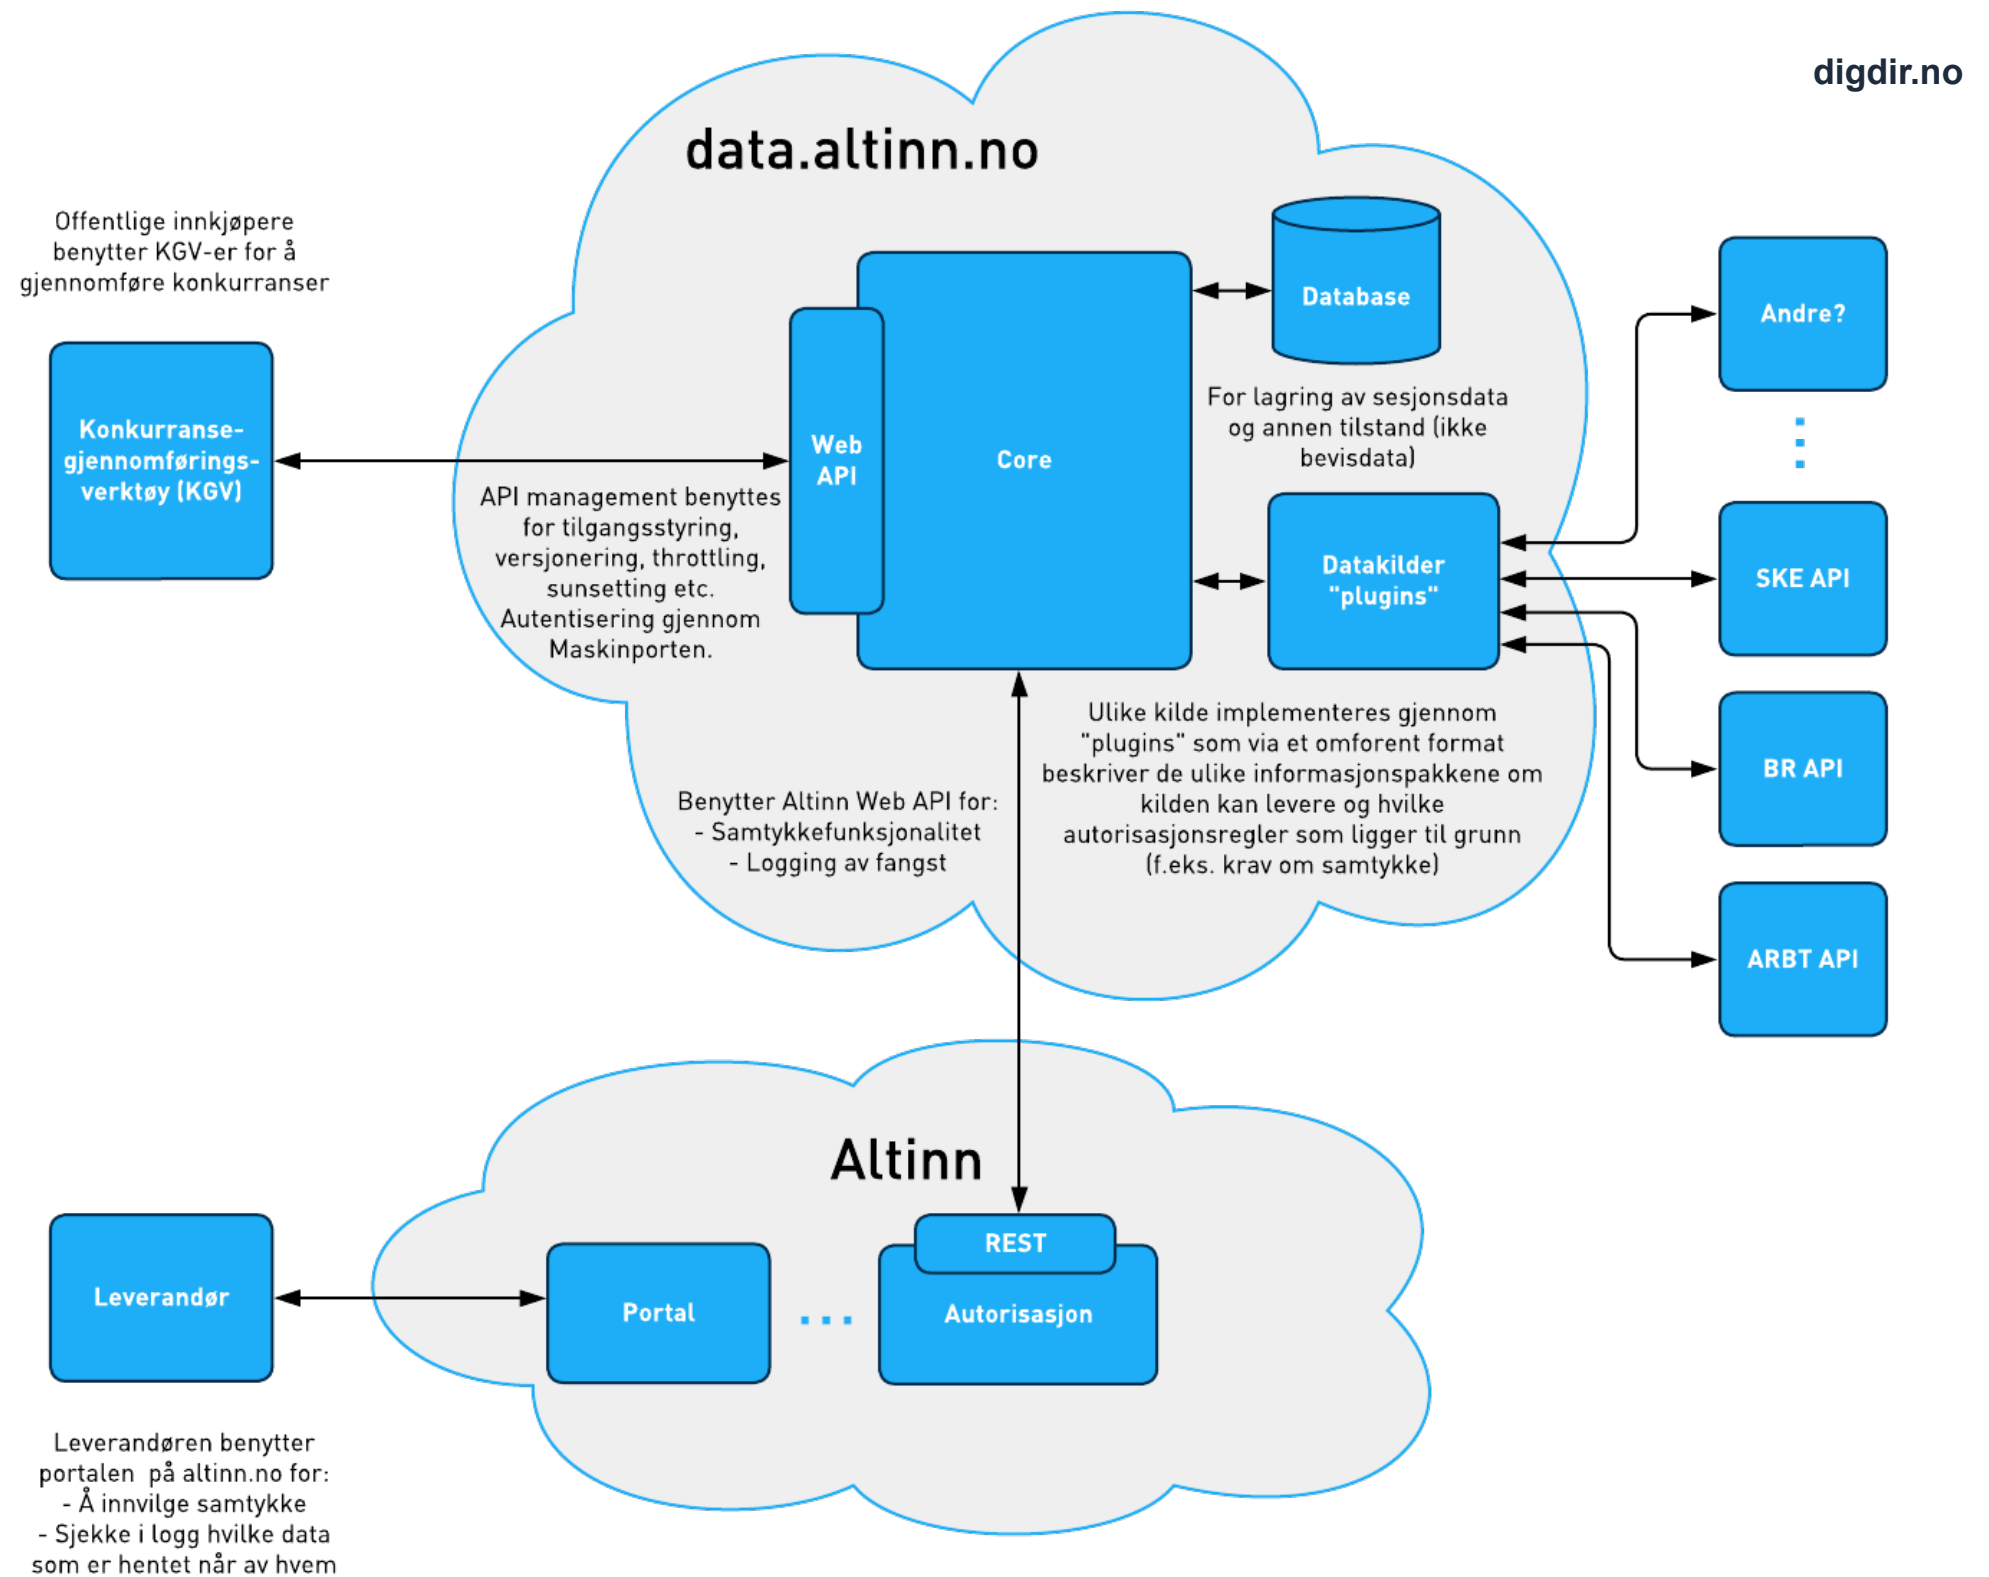

Tjenester realisert på DAN

Bjørn Dybvik Langfors, løsningsarkitekt

Eksempler på ulike typer datadelingstjenester

- eBevis
 - Benytter Altinn samtykke
 - Tilpassede autorisasjonskrav for utvidet skatteattest
- TILDA
 - Aggregering av data fra mange ulike kilder
 - Partene er både konsumenter og produsenter
- Advokatregisteret
 - Distribusjonstjeneste

eBevis

Innhenting av kvalifikasjonsbevis ved gjennomføring av innkjøpskonkurranser

Bakgrunn for tjenesten

- Nasjonal tjeneste for dokumentasjonsbevis (NADOBE), samarbeidsprosjekt mellom Difi og Brønnøysundregistrene. I dag er også DFØ en viktig partner.
- Gi norske offentlige oppdragsgivere digital tilgang til å kontrollere bevis knyttet til norske leverandører
- Forenkle prosessen for både oppdragsgiver og leverandører

- KGV-ene har i dag tilgang til å hente data fra en rekke ulike registre
- Plugin-spesifikk logikk: hvis risikoanskaffelse innhentes utvidet skatteattest

TILDA

Deling av tilsynsdata for å understøtte
risikobasert tilsynsvirksomhet

Bakgrunn for tjenesten

- Det finnes over 80 tilsynsmyndigheter i Norge, samt rundt 300 brannvesen og el-tilsyn
- Stort behov for innbyrdes datadeling for bedre samhandling og effektivisering av tilsynsarbeidet
- Samordning av begreper og datamodeller
- En løsning for å unngå bilaterale koblinger og sikre skalerbarhet