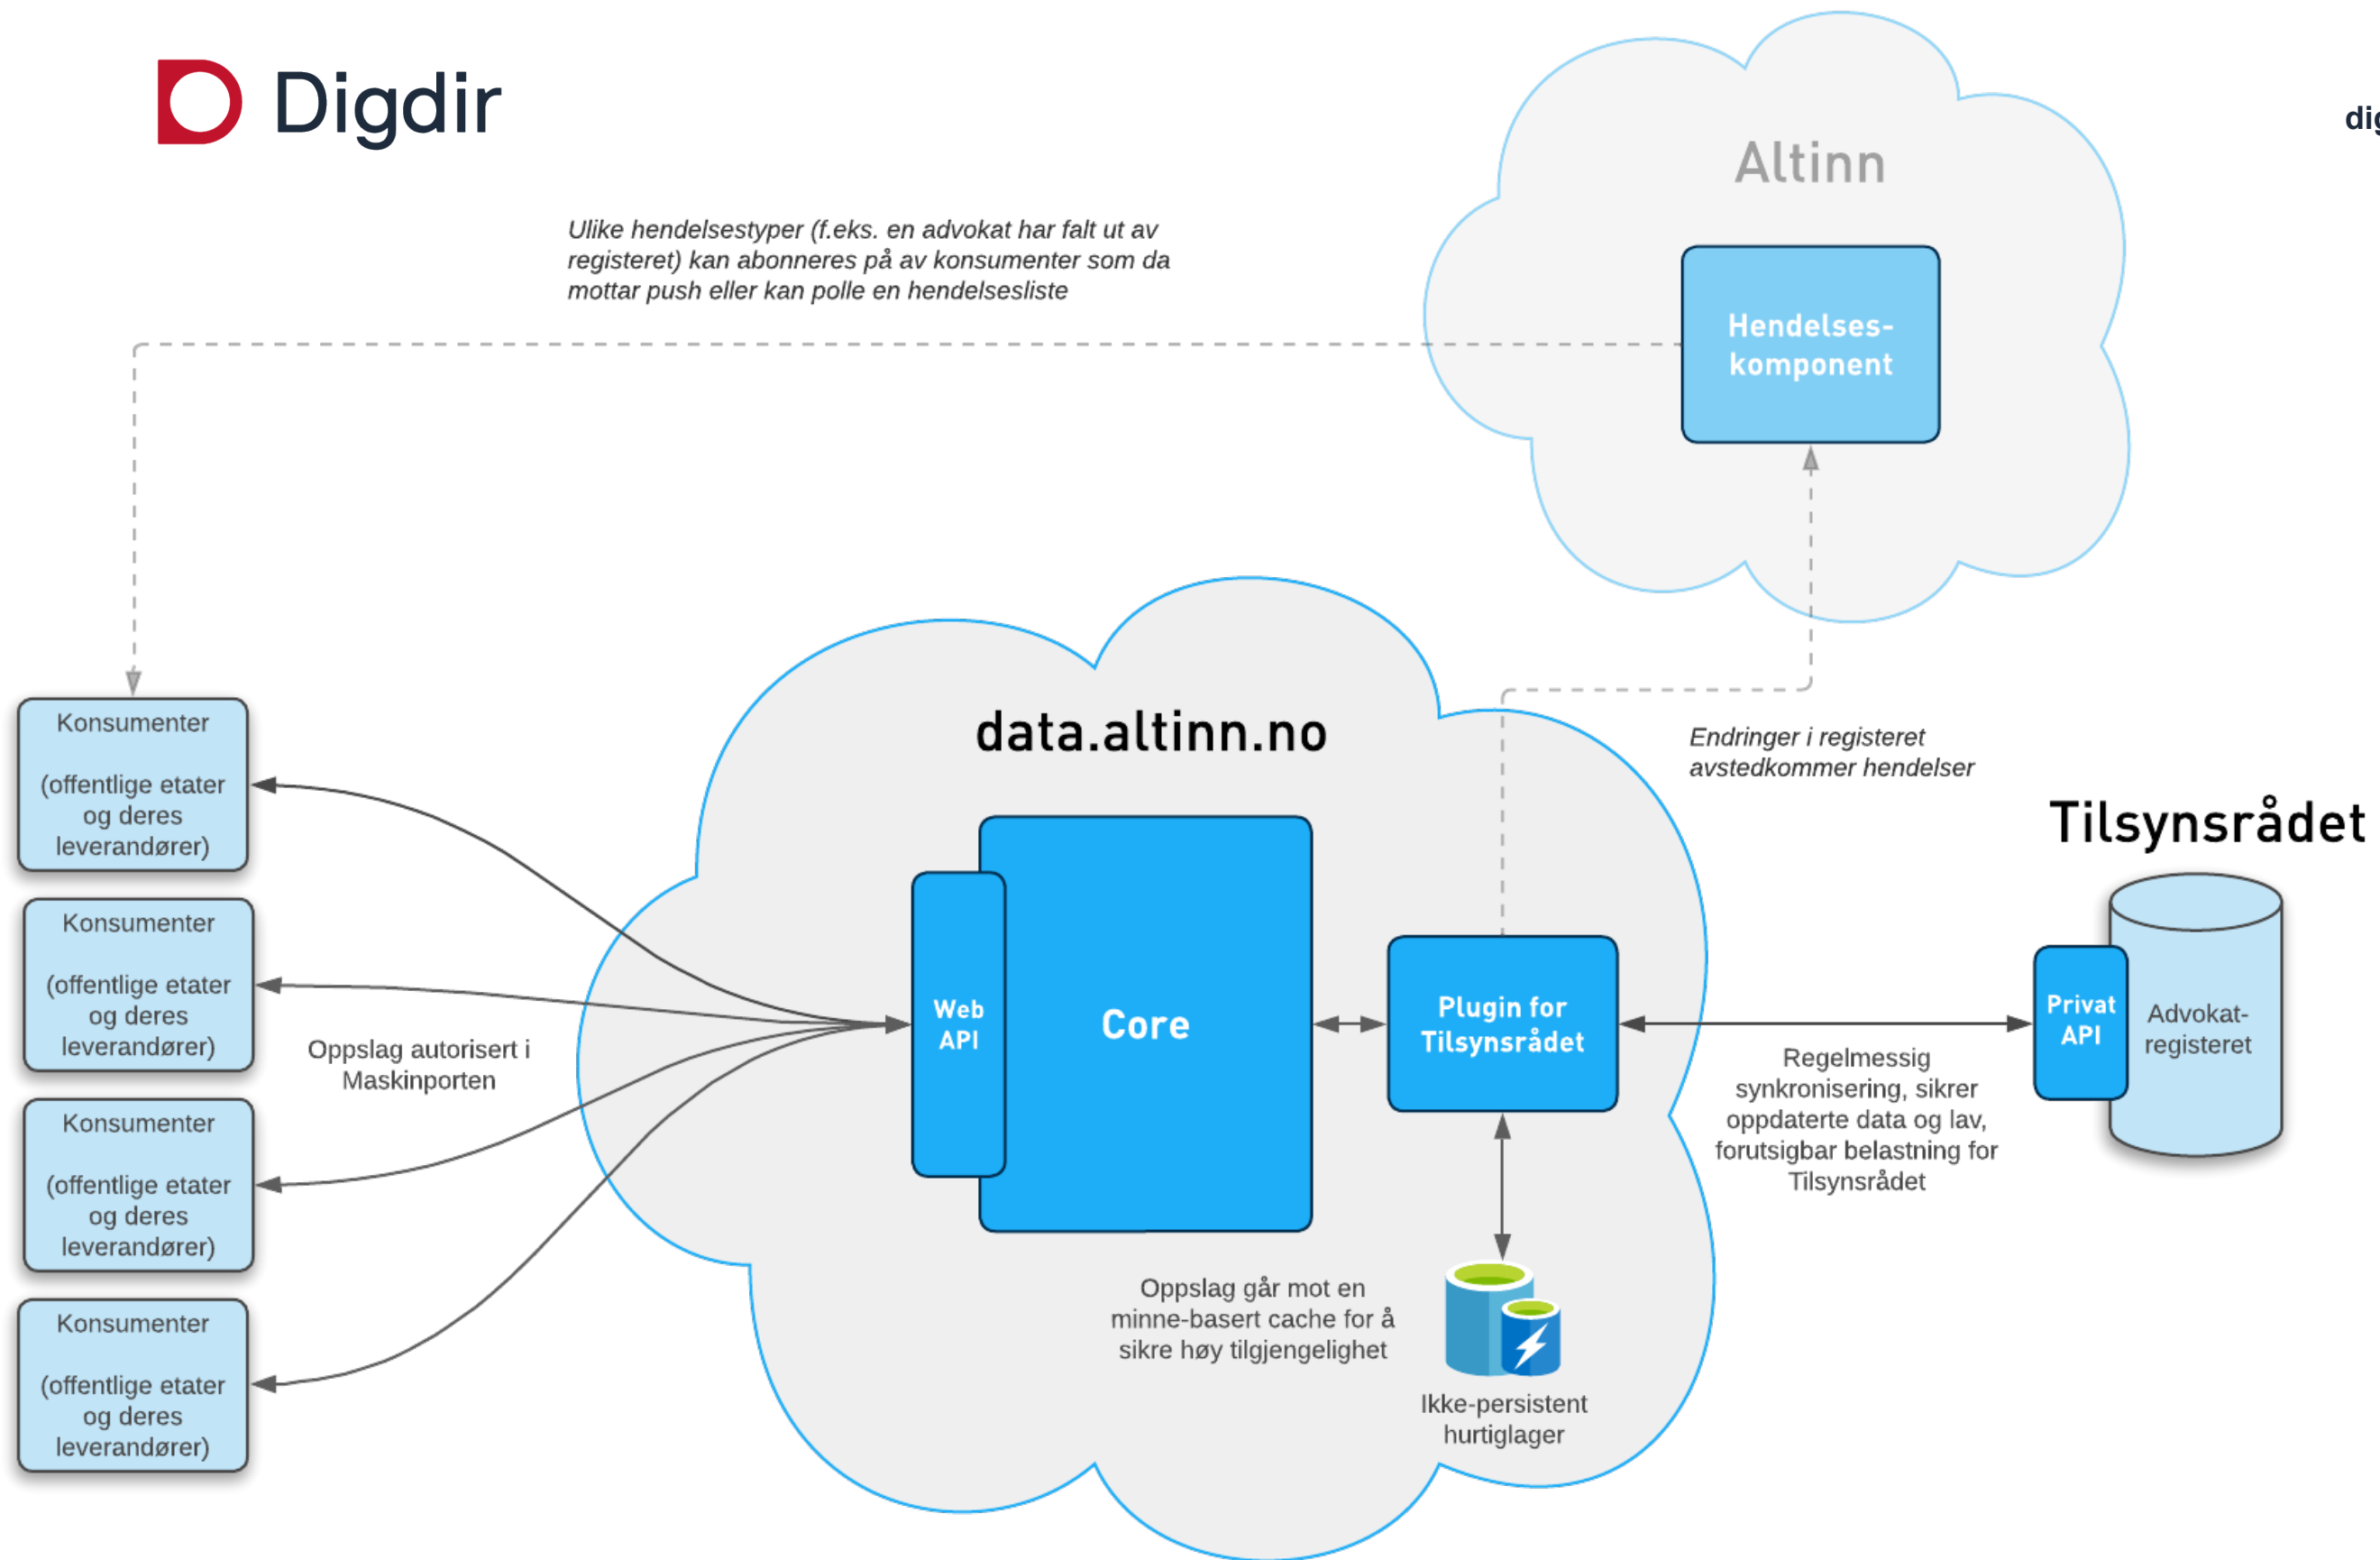

Ulike hendelsestyper (f.eks. en advokat har falt ut av registeret) kan abonneres på av konsumenter som da mottar push eller kan polle en hendelsesliste