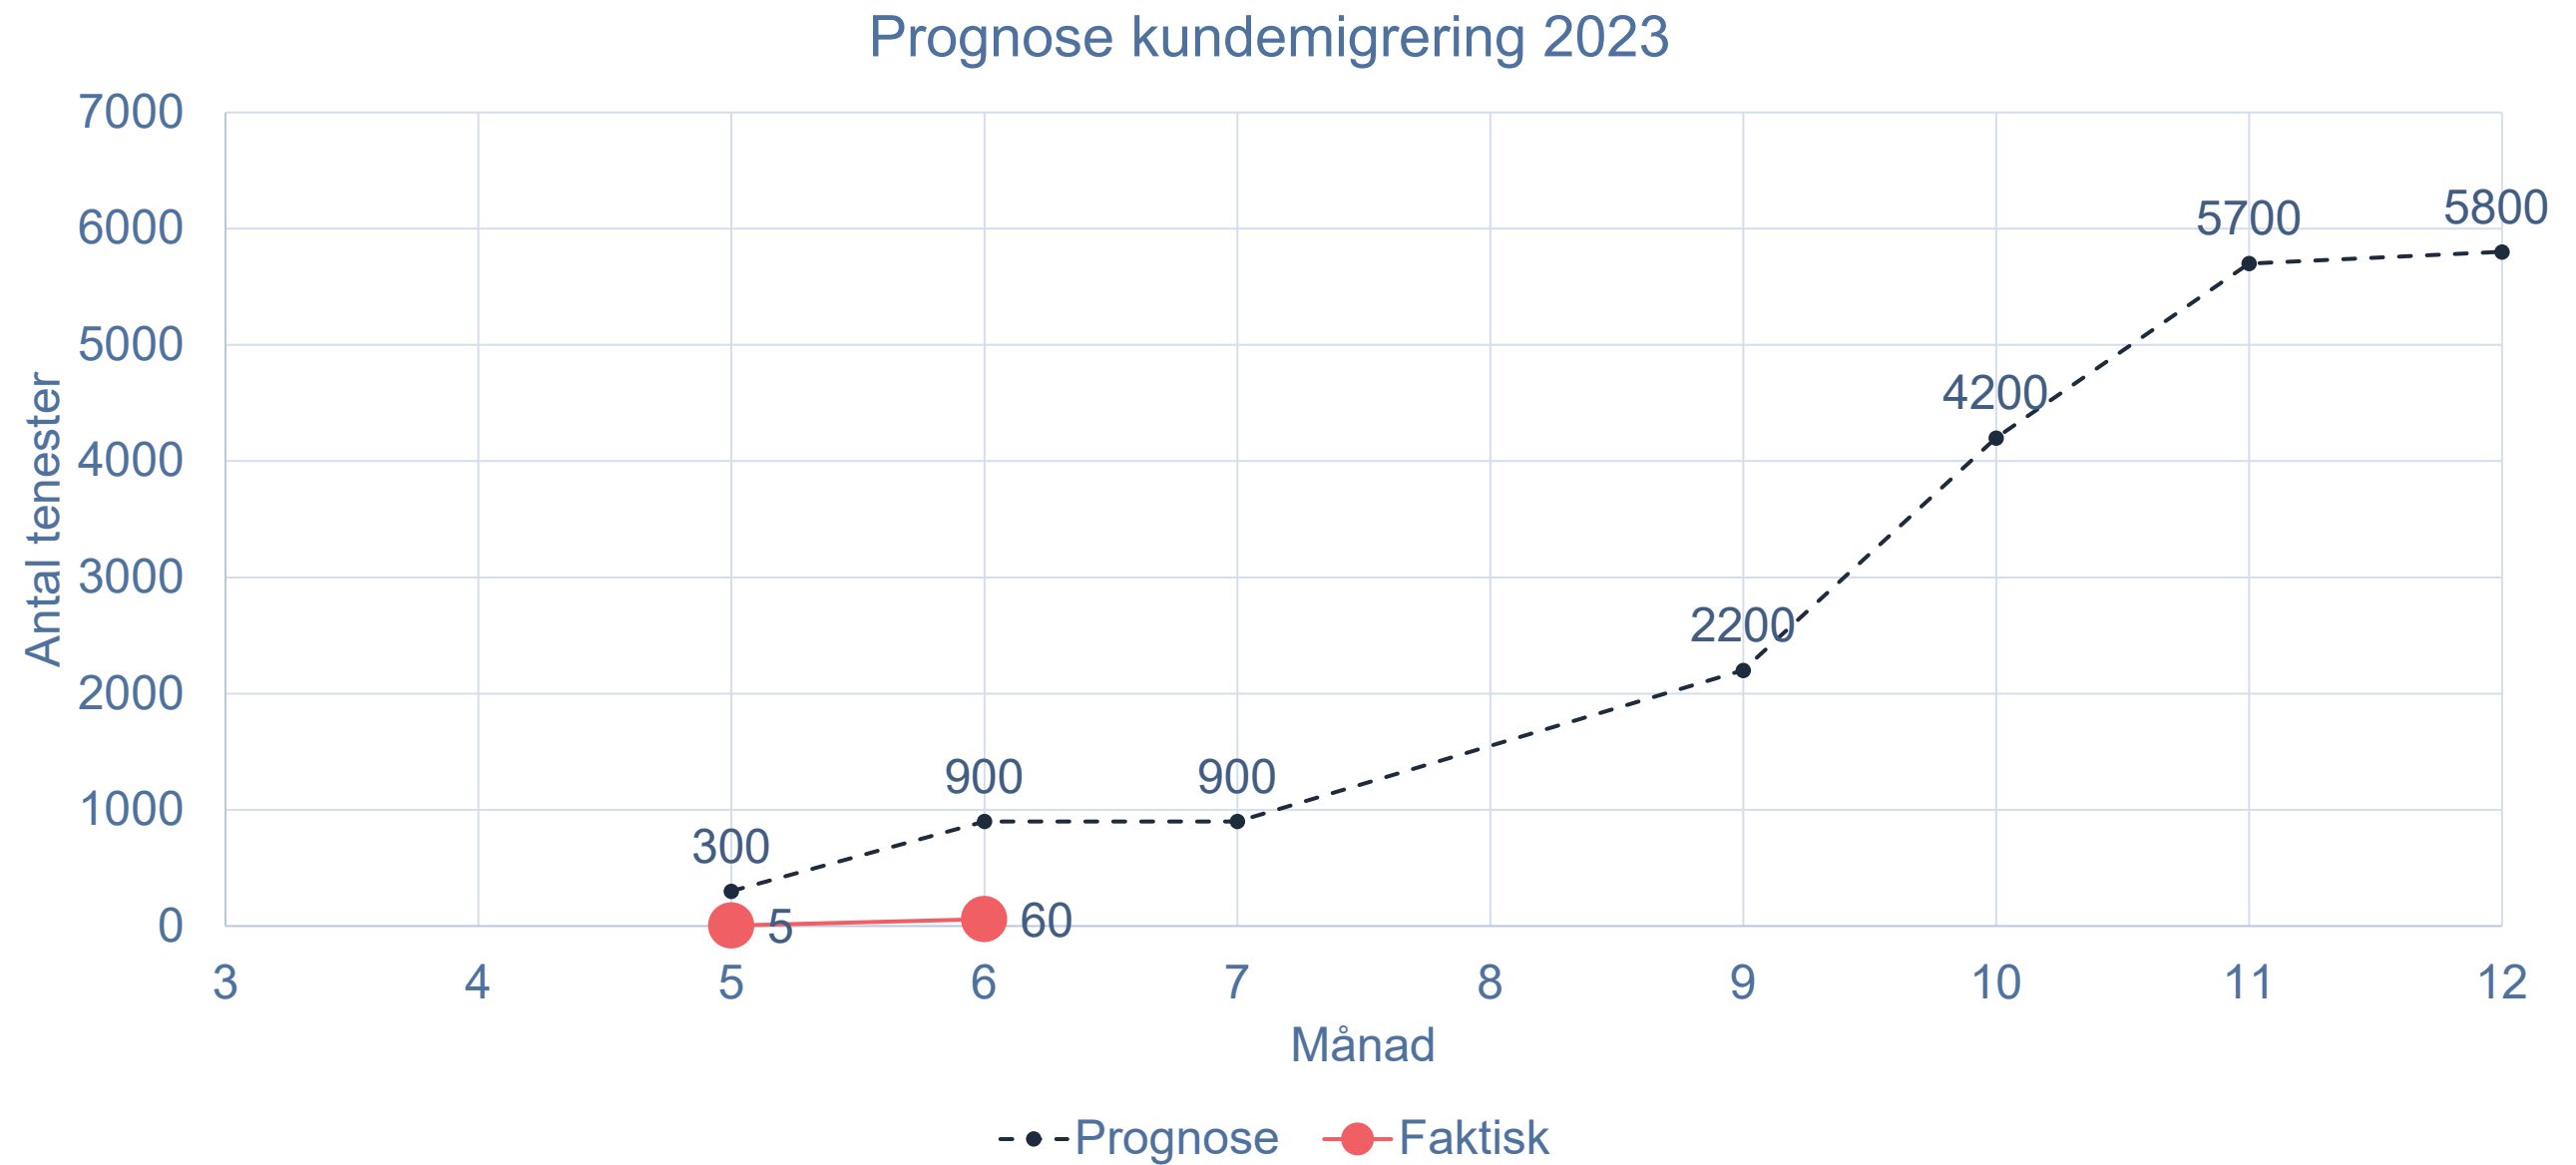

Status ID-porten-migrering 2023-06-29

Framdrift kundemigrering

Ytelsen/Full SLA er på plass !

- Kombinert ytelsestesting gjev ”stabile grafar”
- I kombinert testing trykker vi på typisk 10x av normal last

12:00	Full test ID-Porten	150 innl./sek	60 min
	Full test Maskinporten	600 token/sek	60 min
	Full test MinID	50 innl./sek	60 min
	Full test KRR	300 oppslag/sek	60 min