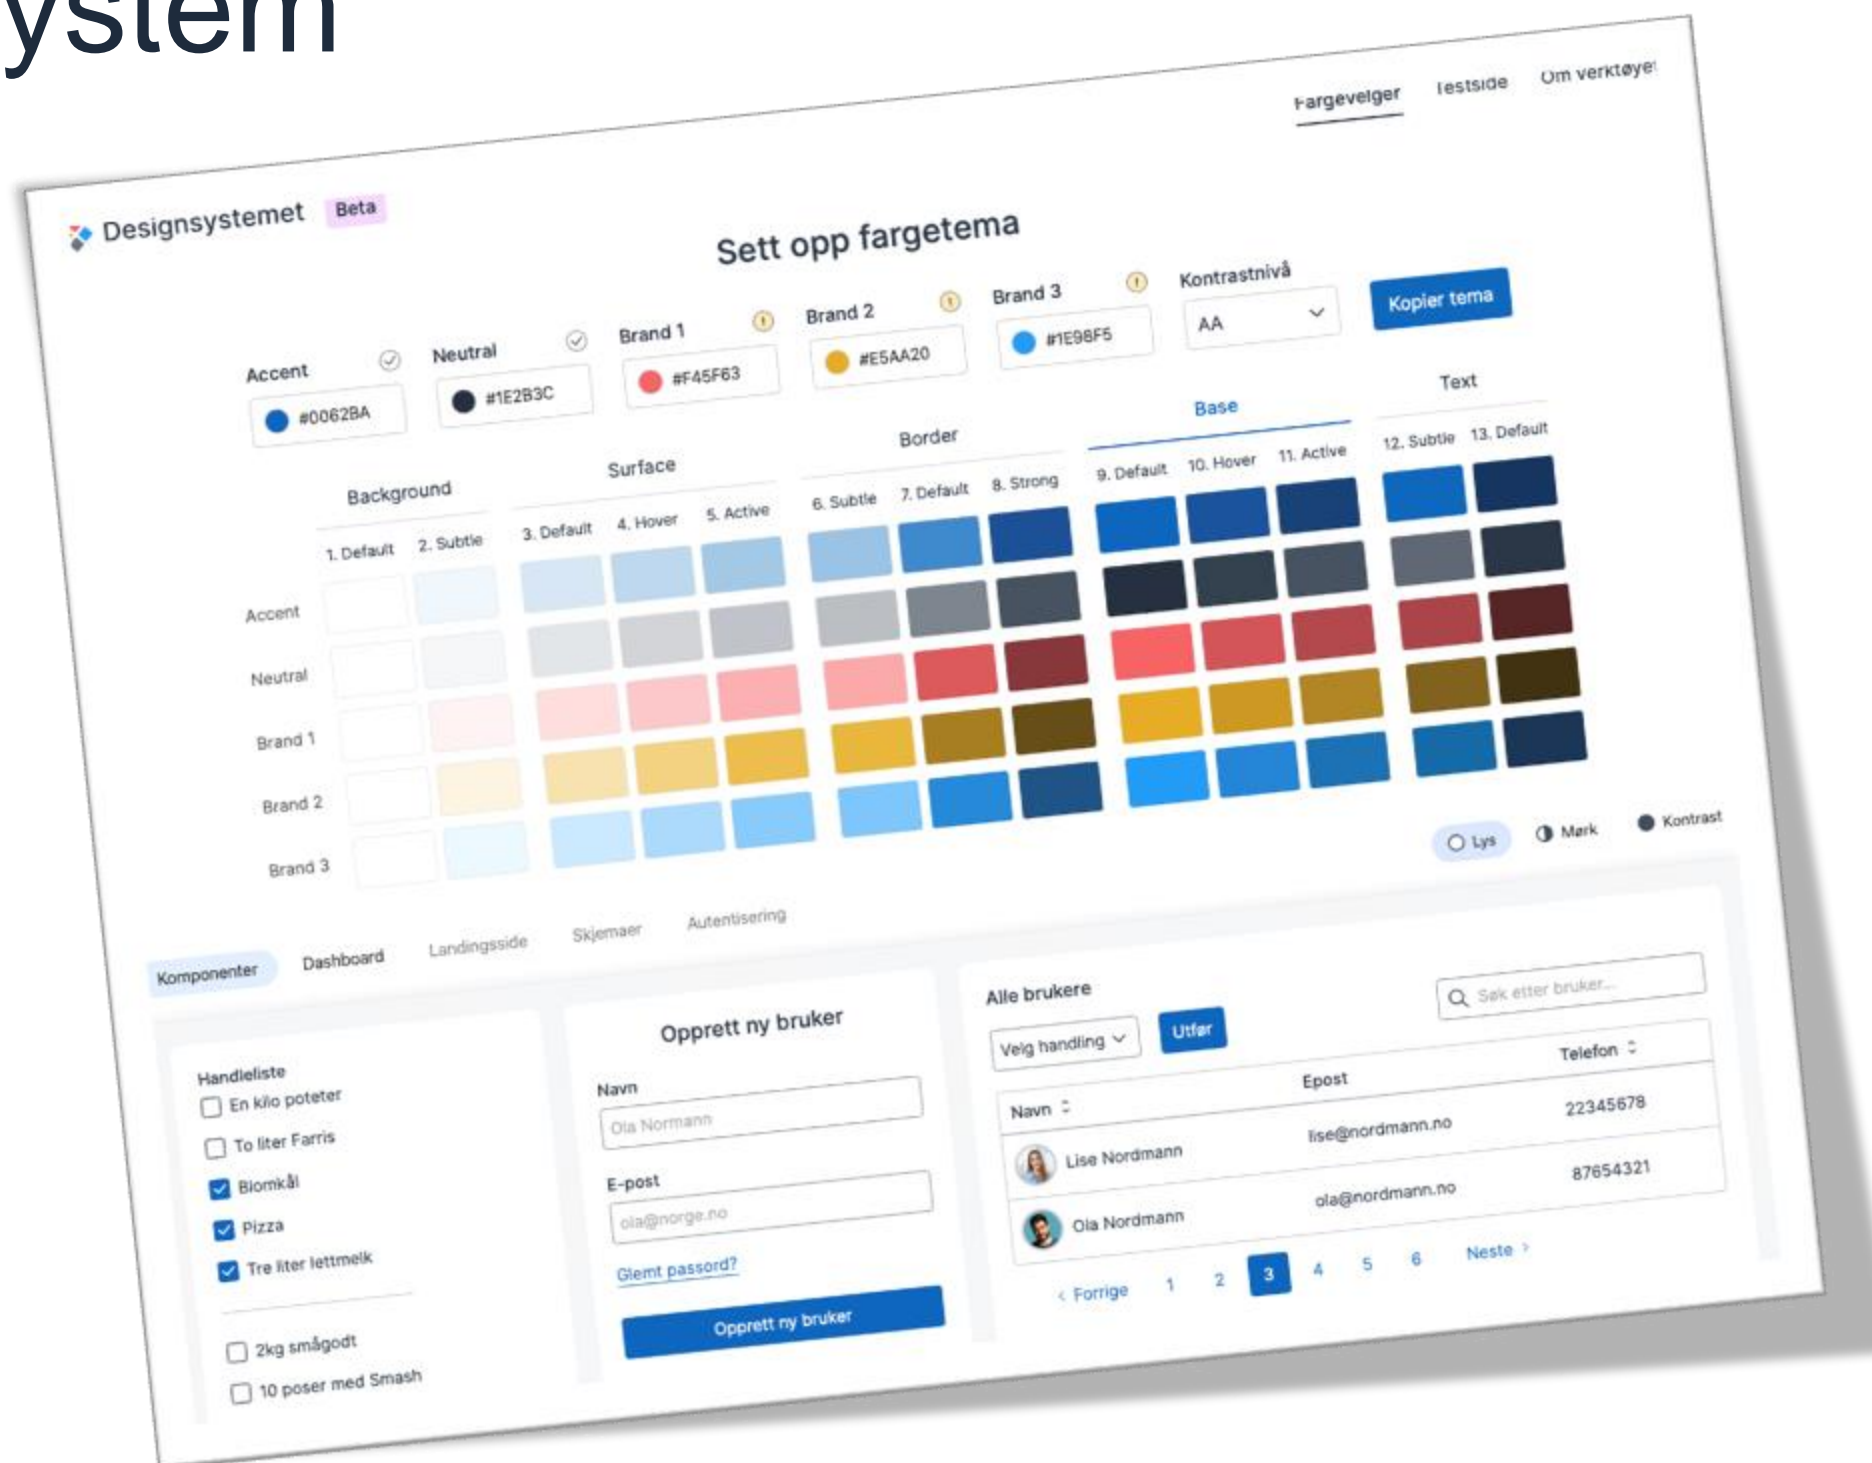

Felles Designsystem

- Kommer:
  Mulighet for tema