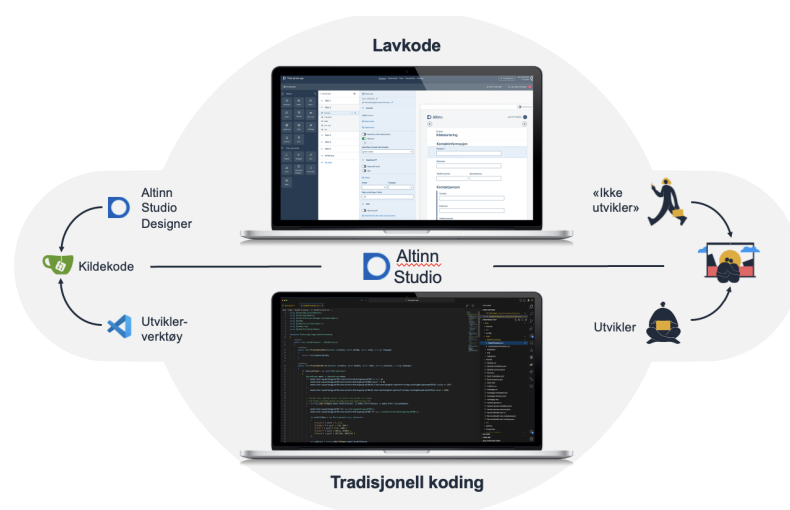

Altinn Studio

En kort introduksjon

Altinn Studio er ditt verktøy for å utvikle, drifte og forvalte digitale tjenester til innbyggere og næringsliv

Hva kan jeg lage med Altinn Studio?

Lavkode

Altinn
Studio
Designer

Kildekode

Utvikler-
verktøy

Tradisjonell koding

«Ikke
utvikler»

Utvikler

Hva følger med en Altinn 3 tjeneste/app?

Altinn Applikasjon
Standard oppsett m/full flex

Fellesløsninger

Kjøretidsmiljø

Vil du vite mer?

- Ta en titt på videoen vi spilte inn til fjorårets brukerråd!
- Les mer om Altinn Studio i vår dokumentasjon:
<https://docs.altinn.studio/nb/altinn-studio/about/>
- Lag en bruker på <https://altinn.studio> og test ut vårt introkurs: <https://docs.altinn.studio/nb/altinn-studio/getting-started/app-dev-course/>