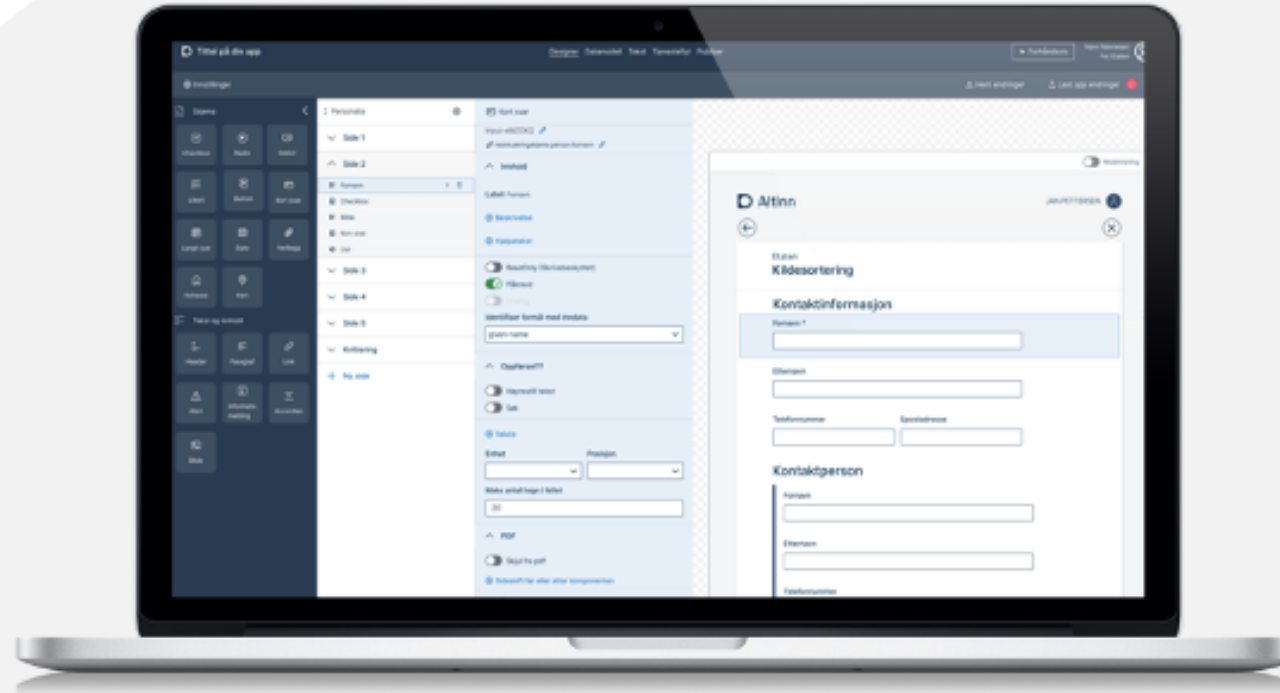

Altinn Studio

En kort introduksjon

Altinn Studio er ditt verktøy for å utvikle, drifte og forvalte digitale tjenester til innbyggere og næringsliv

Hva kan jeg lage med Altinn Studio?

Lavkode

Altinn
Studio
Designer