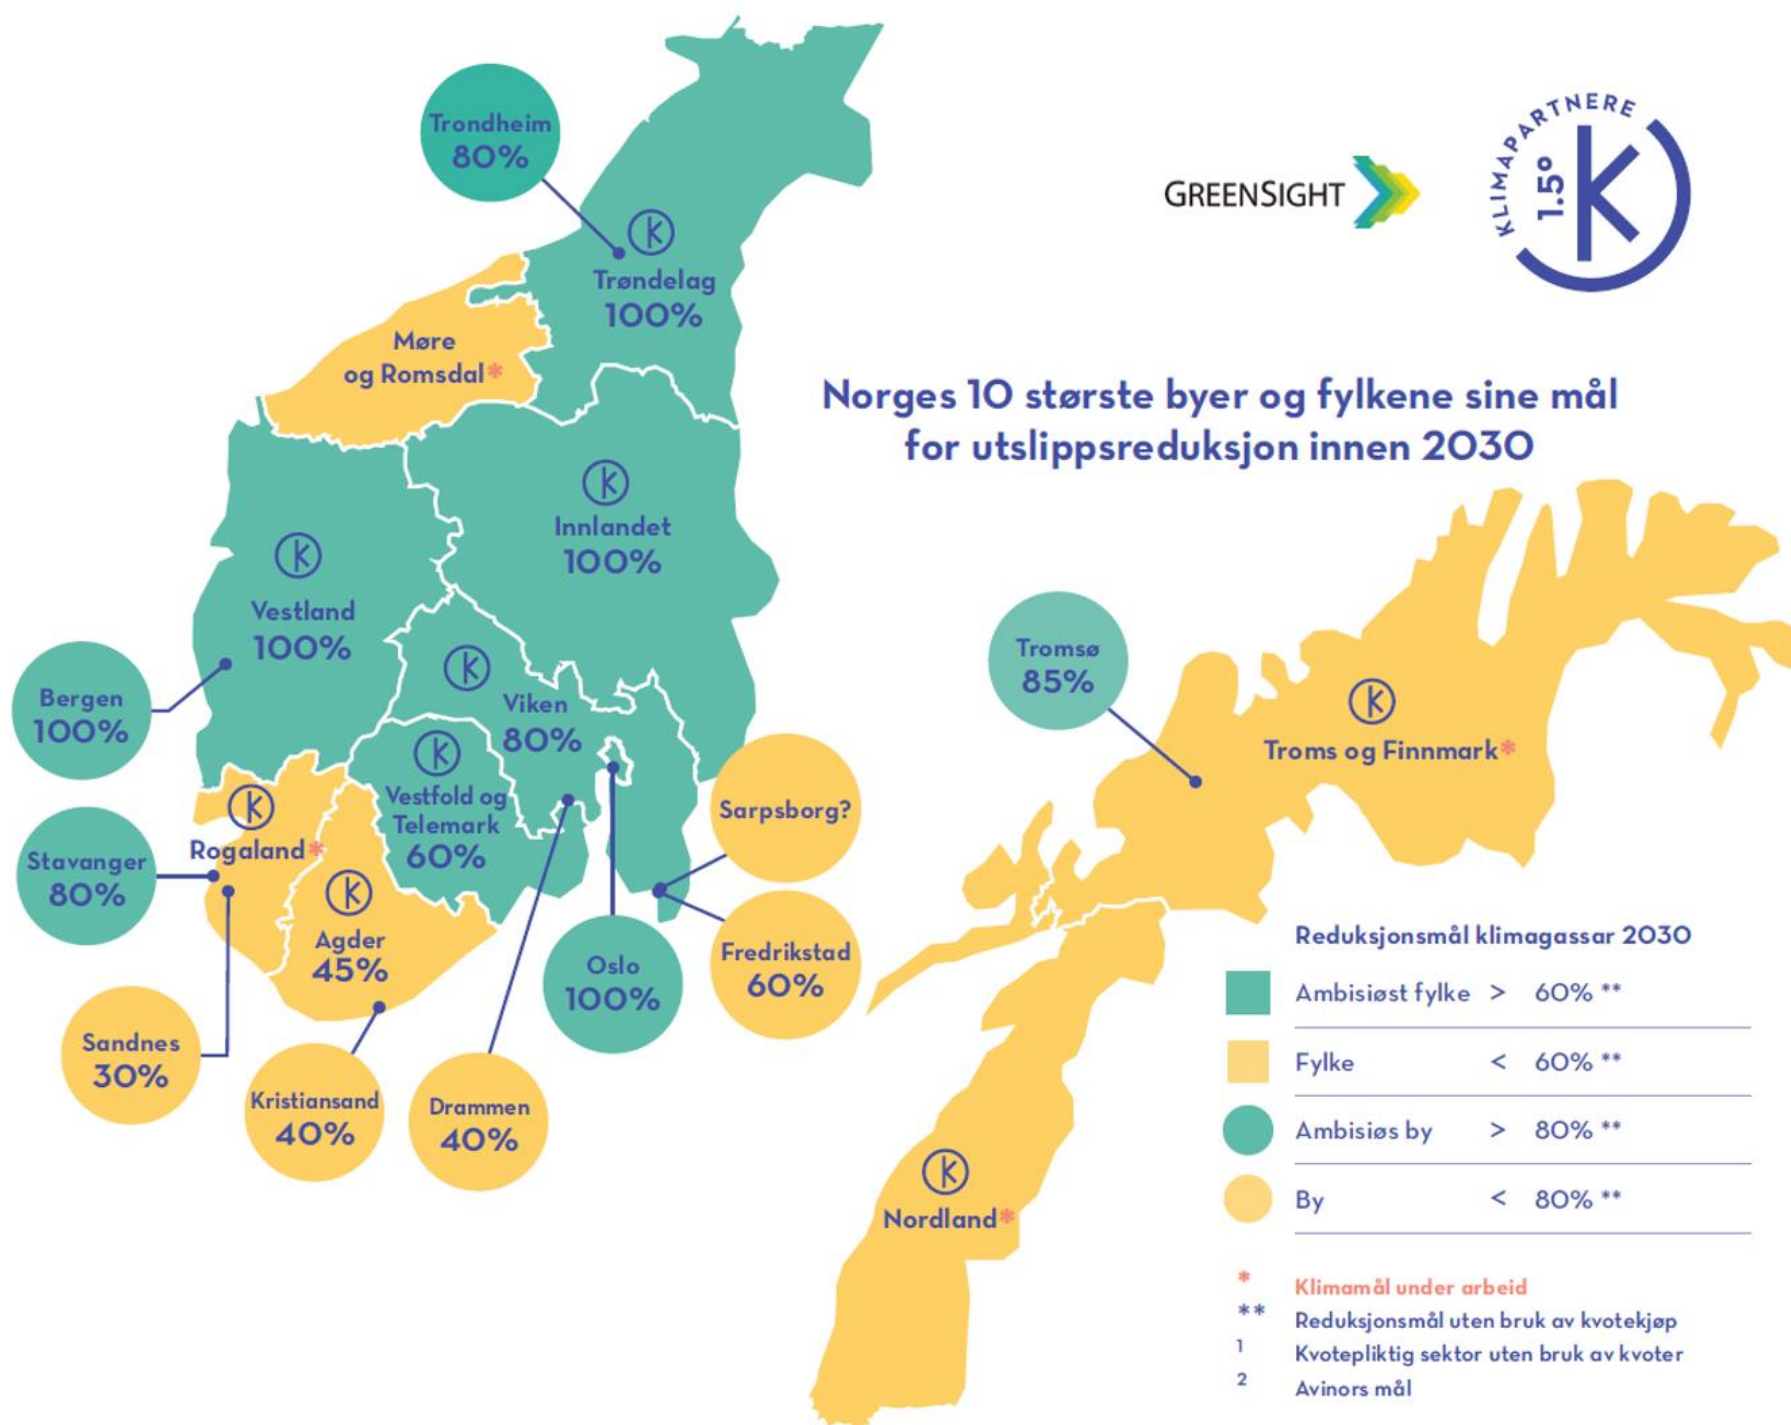

13 CLIMATE ACTION

17 PARTNERSHIPS FOR THE GOALS

11 SUSTAINABLE CITIES AND COMMUNITIES

KLIMAPARTNERE

## Norges 10 største byer og fylkene sine mål for utslippsreduksjon innen 2030